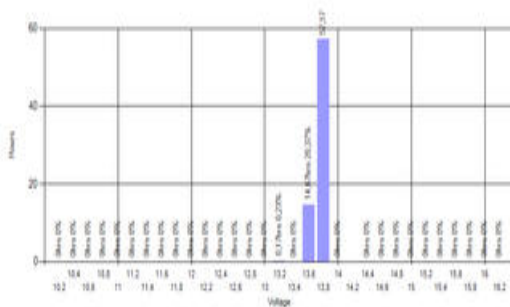

Produktbeskrivning

Yuasa logger

Kan logga spänning på 1-9 x 12V batteri

Minne för 10 år

Kan användas för stationära anläggningar men också felsökning och utvärdering på andra applikationer såsom taxiverksamhet, bussbolag, skurmaskiner etc.

Dataexport till CSV eller grafik

100 tals loggers kan ansluta till en USB dongle