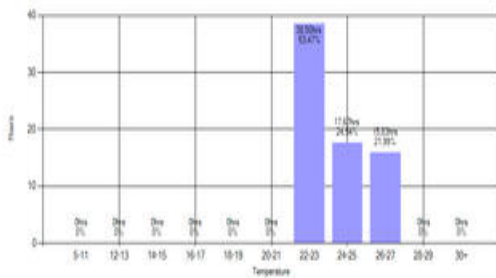

Produktbeskrivning

Yuasa logger

Kan logga spänning på 1-9 x 12V batteri

Minne för 10 år

Kan användas för stationära anläggningar men också felsökning och utvärdering på andra applikationer såsom taxiverksamhet, bussbolag, skurmaskiner etc.

Dataexport till CSV eller grafik

100 tals loggers kan ansluta till en USB dongle