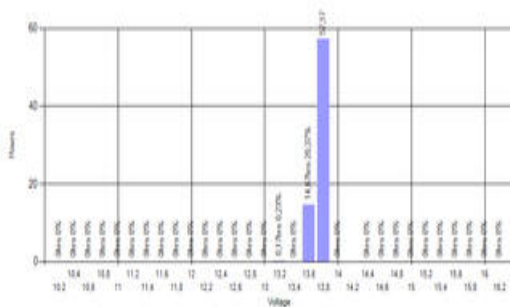

Produktbeskrivning

Yuasa logger

Kan logga spänning på 1-9 x 12V batteri

Minne för 10 år

Kan användas för stationära anläggningar men också felsökning och utvärdering på andra applikationer såsom taxiverksamhet, bussbolag, skurmaskiner etc.

Dataexport till CSV eller grafik

100 tals loggers kan ansluta till en USB dongle