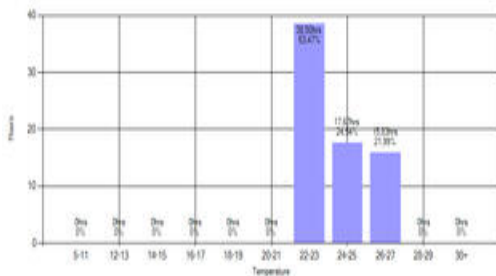

Produktbeskrivning

Yuasa logger

Kan logga spänning på 1-9 x 12V batteri

Minne för 10 år

Kan användas för stationära anläggningar men också felsökning och utvärdering på andra applikationer såsom taxiverksamhet, bussbolag, skurmaskiner etc.

Dataexport till CSV eller grafik

100 tals loggers kan ansluta till en USB dongle