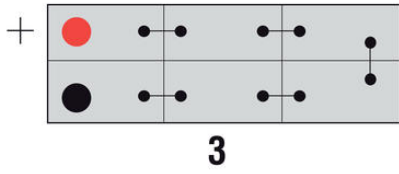

Bredd 189 mm

Höjd 223 mm

Vikt 37 kg

12 VOLT

T1 Standard DIN Post

N

Positive Terminal

Negative Terminal