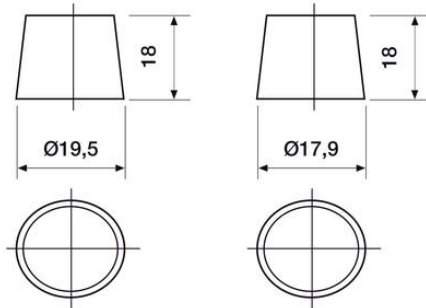

Bredd 189 mm

Höjd 223 mm

Vikt 37 kg

12 VOLT

T1 Standard DIN Post

N

Positive Terminal

Negative Terminal