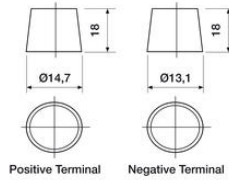

Utförande

Polställning	0
Poltyp	T3
Klack	N
Handtag	Ja

Mått

Längd	197 mm
Bredd	129 mm
Höjd	227 mm
Vikt	10,5 kg

T3 Small Japanese JIS Terminal

N