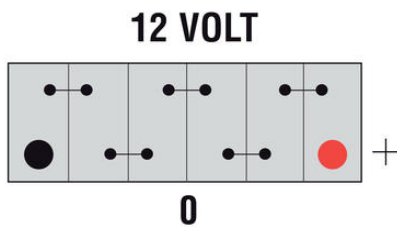

TEKNISK DATA

Egenskaper

Spänning	12 V
Kapacitet	35 Ah
Kapacitet C20	35 Ah
Startström (CCA)	272 A
Celltyp	AGM
Cyklingstålighet	E2
Laddningsmottaglighet	C2
Vattenförbrukning	W5
Vibration	V2
Ventilation	Nej

Utförande

Polställning	0
Poltyp	T3
Klack	N
Handtag	Ja

Mått

Längd	197 mm
Bredd	129 mm
Höjd	227 mm
Vikt	10,5 kg

T3 Small Japanese JIS Terminal

N