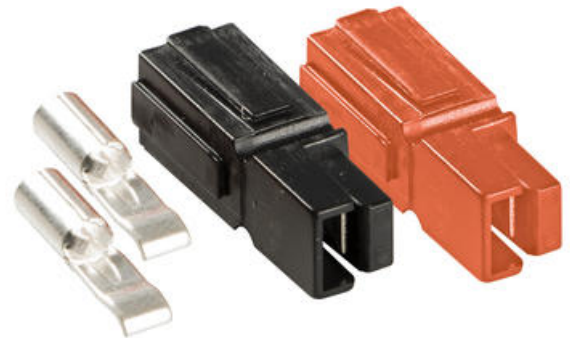

KONTAKTDON HÖGSTRÖM

Flera olika storlekar

SAP-30A

Truckkontakt 30A, 2,5-4 mm²

- Olika storlekar
- Fordon
- UPS/Telecom
- Rullstol

Produktbeskrivning

Kontakttdon anpassade för högström, i många olika storlekar och modeller.