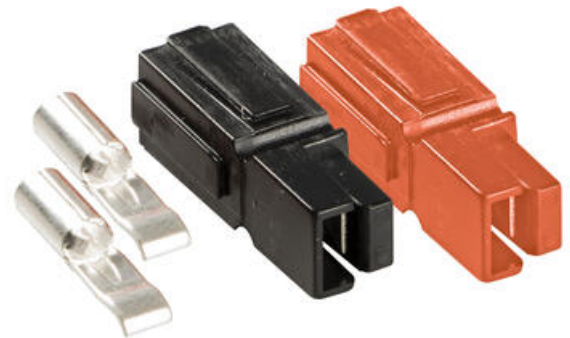

KONTAKTDON HÖGSTRÖM

Flera olika storlekar

SAP-30A

Truckkontakt 30A, 2,5-4 mm²

- Olika storlekar
- Fordon
- UPS/Telecom
- Rullstol

Produktbeskrivning

Kontaktidon anpassade för högström, i många olika storlekar och modeller.