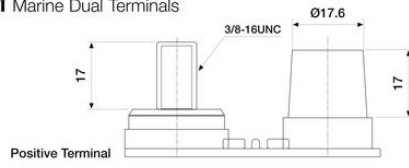

### Utförande

|                     |    |
|---------------------|----|
| <b>Polställning</b> | 1  |
| <b>Poltyp</b>       | TM |
| <b>Klack</b>        | B5 |

### Mått

|              |        |
|--------------|--------|
| <b>Längd</b> | 260 mm |
| <b>Bredd</b> | 174 mm |
| <b>Höjd</b>  | 225 mm |

12 VOLT

TM Marine Dual Terminals

B5