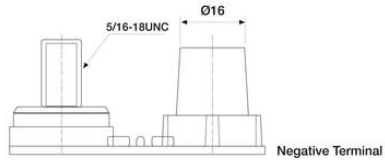

### Utförande

|                     |    |
|---------------------|----|
| <b>Polställning</b> | 1  |
| <b>Poltyp</b>       | TM |
| <b>Klack</b>        | B5 |

### Mått

|              |        |
|--------------|--------|
| <b>Längd</b> | 260 mm |
| <b>Bredd</b> | 174 mm |
| <b>Höjd</b>  | 225 mm |

12 VOLT

TM Marine Dual Terminals

B5