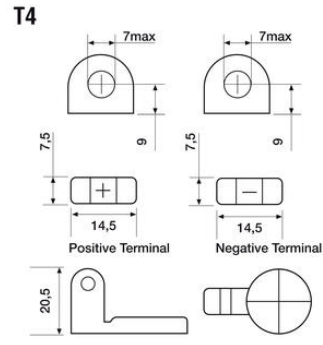

### Egenskaper

<b>Spänning</b>	12 V
<b>Kapacitet</b>	30 Ah
<b>Kapacitet C20</b>	30 Ah
<b>Startström (CCA)</b>	270 A
<b>Celltyp</b>	SMF

### Utförande

<b>Polställning</b>	0
<b>Poltyp</b>	T4
<b>Klack</b>	N

### Mått

<b>Längd</b>	193 mm
<b>Bredd</b>	125 mm
<b>Höjd</b>	178 mm

**N**