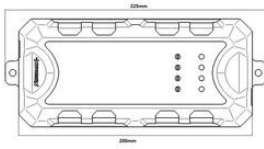

## Mått

Bredd

95 mm

Höjd

55 mm

Längd

200 mm